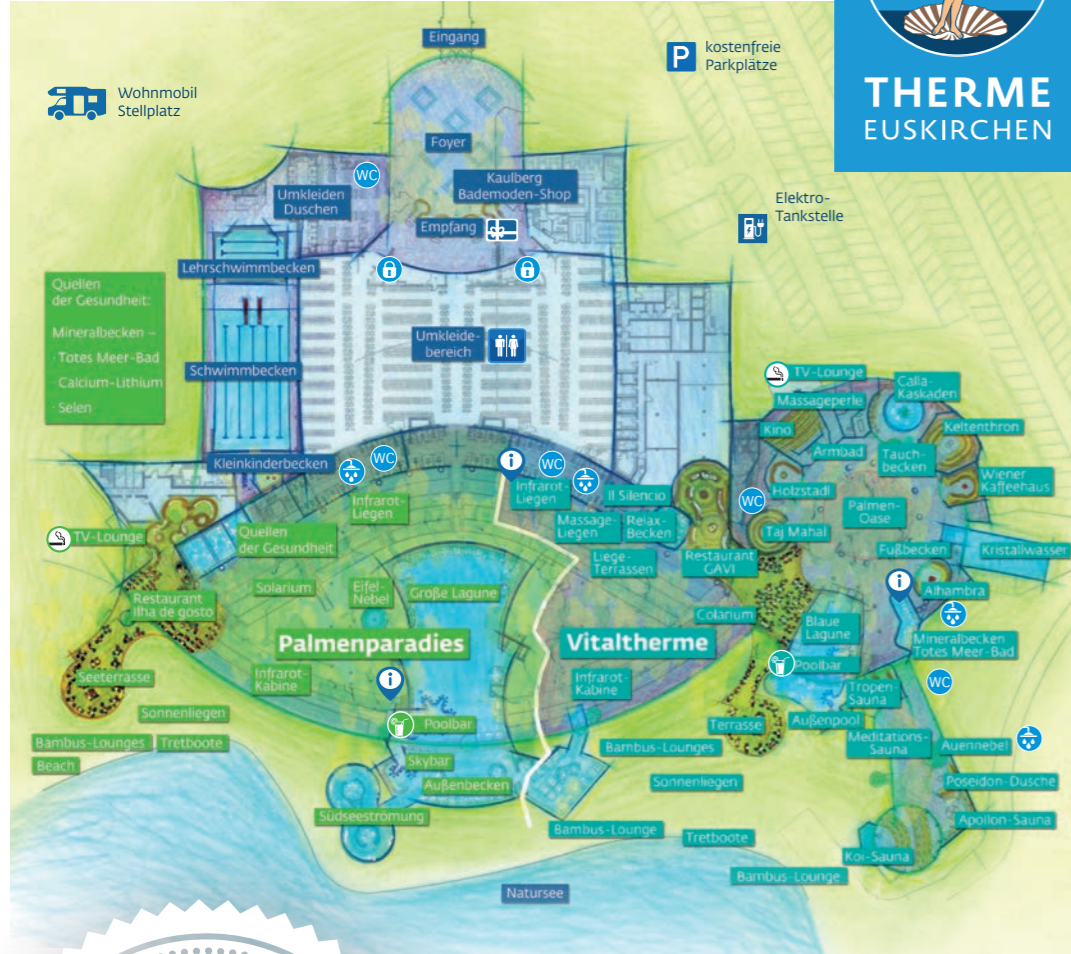

## VITALTHERME & SAUNA Aufguss-Erlebnisse

09:30	Alhambra (ca. 80°C)	Kamillenblüten*** (nur Sa. + So.)
10:00	Taj Mahal (ca. 70°C)	Traumreise** (nur Sa. + So.)
10:15	Auennebel	Zuckerpeeling (nur Sa. + So.)
10:30	Wiener Kaffeehaus (ca. 70°C)	Kaffee-Aufguss**
11:00	Keltenthron (ca. 80°C)	Fahnenwind ***
11:30	Apollon-Sauna (ca. 90°C)	Salzaufguss***
12:00	Koi-Sauna (ca. 80°C)	Fächeraufguss***
12:30	Holzstadl (ca. 90°C)	Wenik***
13:00	Taj Mahal (ca. 70°C)	Traumreise**
13:15	Auennebel	Salzpeeling
13:30	Apollon-Sauna (ca. 90°C)	Atemfrei***
14:00	Keltenthron (ca. 80°C)	Fahnenwind ***
14:30	Alhambra (ca. 80°C)	Honigaufguss***
15:00	Koi-Sauna (ca. 80°C)	Fächeraufguss***
15:30	Wiener Kaffeehaus (ca. 70°C)	Schokoholic**
16:00	Meditations-Sauna (ca. 60°C)	Klangschalenzeremonie*
16:15	Auennebel	Zuckerpeeling
16:30	Holzstadl (ca. 90°C)	Kräuteraufguss***
17:00	Apollon-Sauna (ca. 90°C)	Salzaufguss***
17:30	Wiener Kaffeehaus (ca. 70°C)	Kleines Konzert**
18:00	Alhambra (ca. 80°C)	Honigaufguss***
18:30	Koi-Sauna (ca. 80°C)	Fächeraufguss***
19:00	Keltenthron (ca. 80°C)	Kölsche Nacht***
19:15	Auennebel	Salzpeeling
19:30	Holzstadl (ca. 90°C)	Wenik***
20:00	Wiener Kaffeehaus (ca. 70°C)	Schokoholic**
20:30	Apollon-Sauna (ca. 90°C)	Atemfrei***
21:00	Keltenthron (ca. 80°C)	Fahnenwind ***

## PALMENPARADIES Wellness-Erlebnisse

10:45	Eifel-Nebel	Zuckerpeeling
11:00	Große Lagune	Aqua-Fit
11:45	Eifel-Nebel	Salzpeeling
12:45	Eifel-Nebel	Zuckerpeeling
13:45	Eifel-Nebel	Salzpeeling
14:45	Eifel-Nebel	Zuckerpeeling
15:45	Eifel-Nebel	Salzpeeling
16:45	Eifel-Nebel	Zuckerpeeling
17:45	Eifel-Nebel	Salzpeeling
18:45	Eifel-Nebel	Zuckerpeeling
19:00	Große Lagune	Aqua Zumba (nur am 6.7. + 3.8. + 7.9.)
19:45	Eifel-Nebel	Salzpeeling
20:45	Eifel-Nebel	Zuckerpeeling
21:45	Eifel-Nebel	Salzpeeling (nur Fr. + Sa.)
22:45	Eifel-Nebel	Zuckerpeeling (nur Sa. + 9.7. + 16.8. + 20.9.)