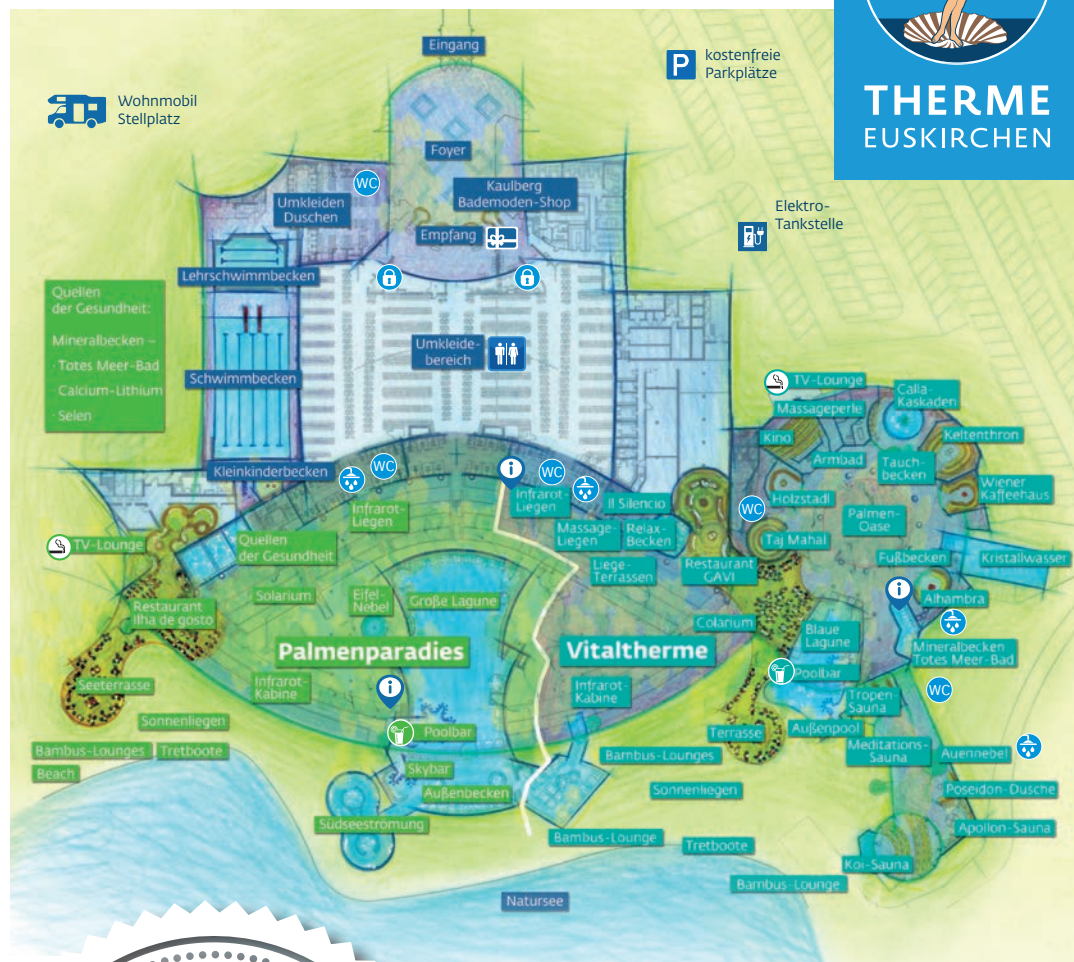

Wellness- & Aufguss-Erlebnisse: Juni

VIVA ESPAÑA – Feiern Sie im Juni eine gefühlvolle Fiesta mit uns! Wir entführen Sie ins Land der mitreißenden Rhythmen, temperamentvoller Flamenco-Tänzer und feuriger Leidenschaft. Spüren Sie die Lebensenergie und die Kraft des Südens.